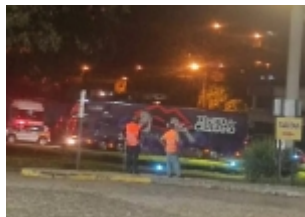

# Ônibus de Zé Neto e Cristiano deixa Monlevade escoltado pela PM

A Polícia Militar teve que escoltar o ônibus de Zé Neto e Cristiano após a dupla cancelar o show que faria em João Monlevade na madrugada desta sexta-feira (28). O cancelamento foi divulgado só 3 horas após o início do evento, quando o público já tinha entrado. A PM foi chamada após parte do público se revoltar.

O início do show estava previsto para às 20h de quinta-feira (28), com a dupla Douglas e Vinícius e o cantor Hungria, que se apresentaram. O comunicado sobre o cancelamento do show em Monlevade saiu apenas às 23h e foi publicado nas redes sociais da dupla - que prometeu reagendar o evento.

Zé Neto foi diagnosticado com sinusite e atendido no Hospital de Base de São José do Rio Preto (interior de São Paulo), onde permaneceu. A dupla não estava no ônibus que foi escoltado pela PM até um trecho da BR-381.