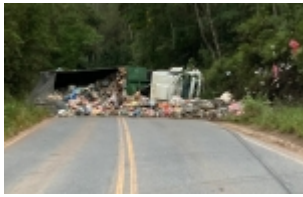

Carreta tomba próximo ao trevo de Timbopeba

O tombamento de uma carreta fechou as pistas da Rodovia MG129 próximo ao trevo de Timbopeba, na manhã desta sexta 21.

O tráfego ficou totalmente interrompido e não havia opção de desvio no trecho. Não temos informações de feridos ou vítimas.

<https://territoriopress.com.br/noticia/1880/carreta-tomba-proximo-ao-trevo-de-timbopeba-em-24/11/2024-01:27>