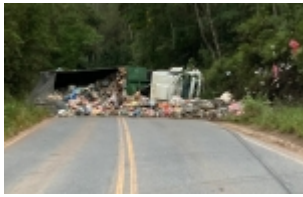

Carreta tomba próximo ao trevo de Timbopeba

O tombamento de uma carreta fechou as pistas da Rodovia MG129 próximo ao trevo de Timbopeba, na manhã desta sexta 21.

O tráfego ficou totalmente interrompido e não havia opção de desvio no trecho. Não temos informações de feridos ou vítimas.

<https://territoriopress.com.br/noticia/1880/carreta-tomba-proximo-ao-trevo-de-timbopeba> em 04/07/2024 04:21